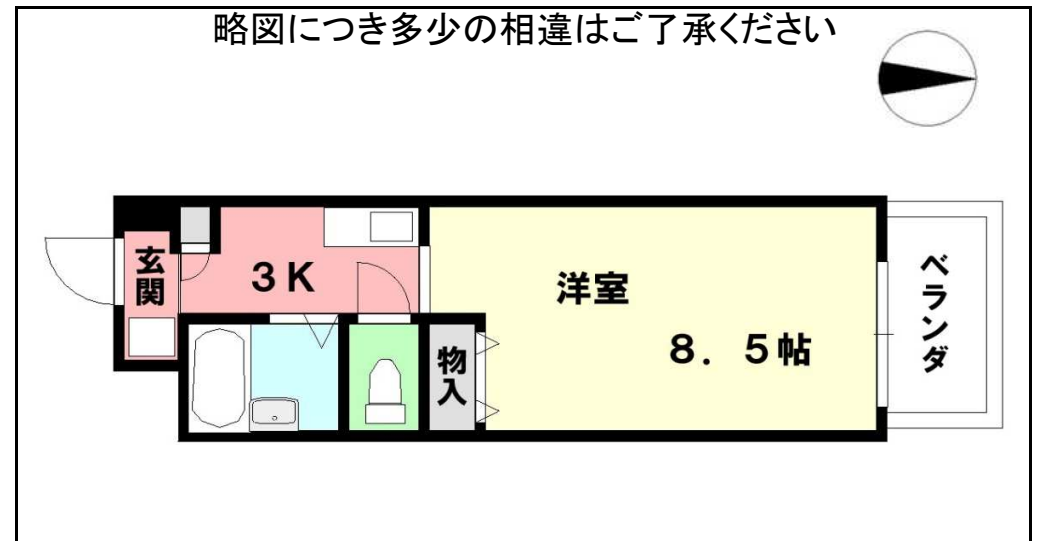

物件名	CASA YAMABUN 305			所在地	京都市上京区堀川町512	構造	鉄筋 コンクリート	造	6階建て
-----	------------------	--	--	-----	--------------	----	--------------	---	------

種別	マンション	完成	1999年3月	総戸数	35 戸
----	-------	----	---------	-----	------

交通	・JR「円町」歩8分 ・京福「北野白梅町」歩12分 ・市バス JRバス「西ノ京円町」歩5分				
----	--	--	--	--	--

号室	タイプ	㎡	ベランダ	状況	カギの所在
305	1K		北向き	4月末日	空予定

家賃	53,000円	共益費	8,000円	水道代	込
礼金	0円	敷金	0円	2年契約 更新料家賃の1ヶ月分	

設備・その他	
セパレート・エアコン・ガスキッチン(1口)・室内洗濯機設置可能 下駄箱・エレベーター・オートロック・J:COM(12MB)無料 NTT光ファイバー対応:アルソック加入済	